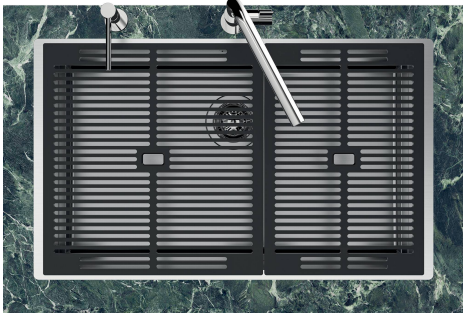

### **LEVEL 1:**

**8100 615**

**8100 614**

**8100 037**

**QUADRA EVO**  
**Optional accessories / Accessori opzionali**  
**FILOTOP / FLUSHMOUNT**

**LEVEL 2:**

**8100 615**

**1254/05-**

GRIGLIA POSIZIONATA A FILO VASCA / GRID EDGE POSITIONING

1254/05-

intaglio per il troppo-pieno  
solo con top > 10 mm  
recess for housing the over-flow  
only for top > 10 mm