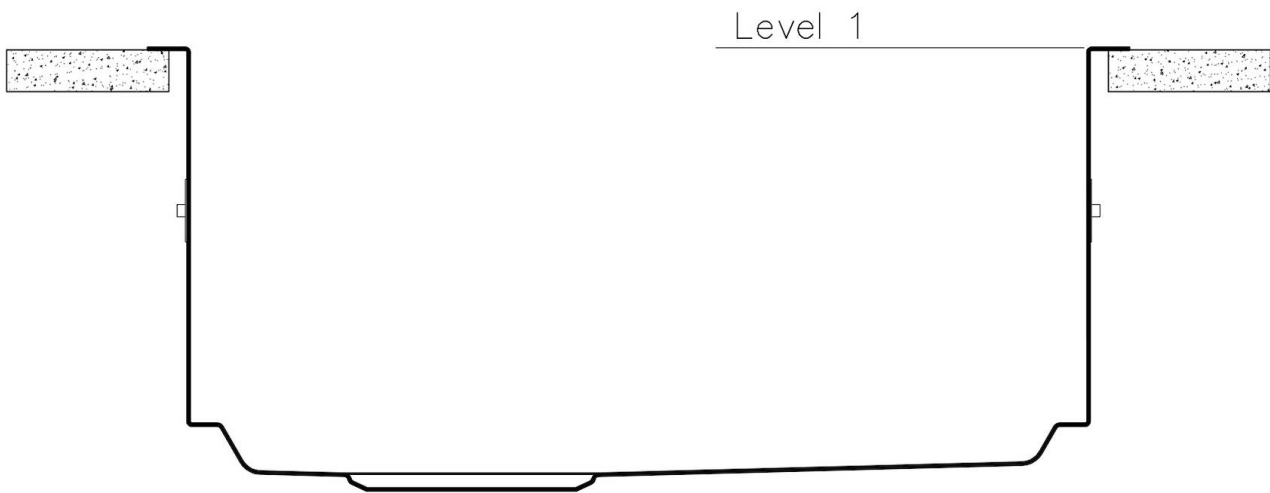

QUADRA EVO **Optional accessories / Accessori opzionali** **FILOTOP / FLUSHMOUNT**

LEVEL 1:

8100 615

8100 614

8100 037