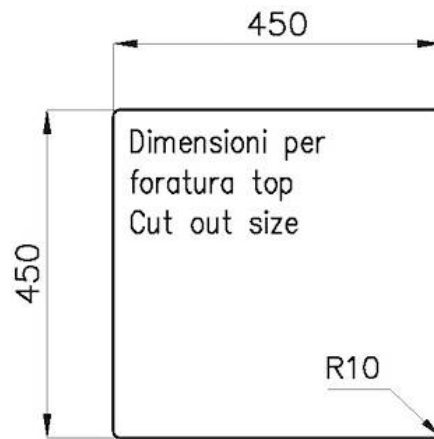

### 细节

材料 AISI 304 不锈钢

表面处理 拉丝 Foster

质地 磨砂

边型和安装方式 平嵌

底座 60 cm

尺寸 470 x 470 mm

标准配件 固定钩, 垫圈, 下水器, 溢水口和虹吸管, 纸板盒包装

龙头孔 无定位孔

安装孔 [View technical data sheet](#)

下水器 否

---

宽 47 cm

---

盆内尺寸 430 x 430 mm

---

GRIGLIA POSIZIONATA A FILO VASCA / GRID EDGE POSITIONING

1254/05-

intaglio per il troppo-pieno  
solo con top > 10 mm  
recess for housing the over-flow  
only for top > 10 mm