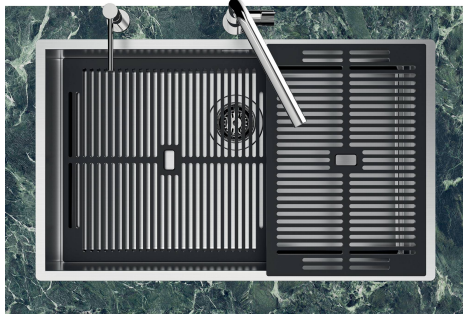

### **LEVEL 1:**

**8100 615**

**8100 614**

**8100 037**

**QUADRA EVO**  
**Optional accessories / Accessori opzionali**  
**FILOTOP / FLUSHMOUNT**

**LEVEL 2:**

**8100 615**

**1254/05-**

GRIGLIA POSIZIONATA A FILO VASCA / GRID EDGE POSITIONING

1254/05-

intaglio per il troppo-pieno  
solo con top > 10 mm  
recess for housing the over-flow  
only for top > 10 mm