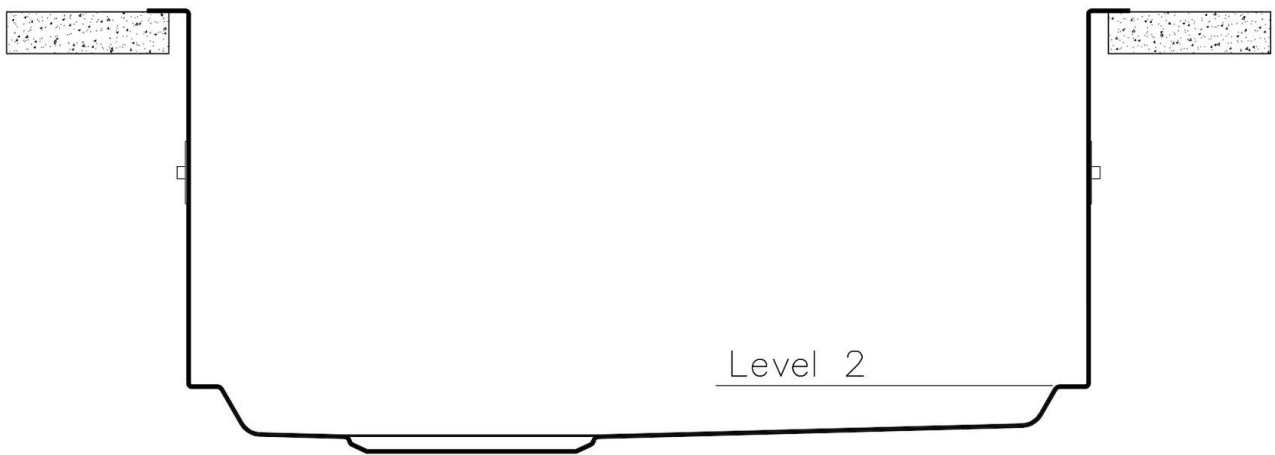

QUADRA EVO
Optional accessories / Accessori opzionali
FILOTOP / FLUSHMOUNT

LEVEL 2:

8100 615