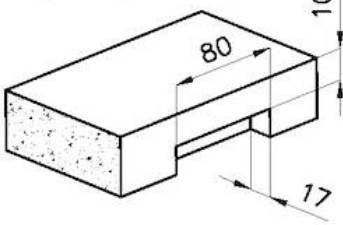

### **LEVEL 1:**

**8100 615**

**8100 614**

**8100 037**

**QUADRA EVO**  
**Optional accessories / Accessori opzionali**  
**FILOTOP / FLUSHMOUNT**

**LEVEL 2:**

**8100 615**

**1254/05-**

GRIGLIA POSIZIONATA A FILO VASCA / GRID EDGE POSITIONING

1254/05-

intaglio per il troppo-pieno  
solo con top > 10 mm  
recess for housing the over-flow  
only for top > 10 mm