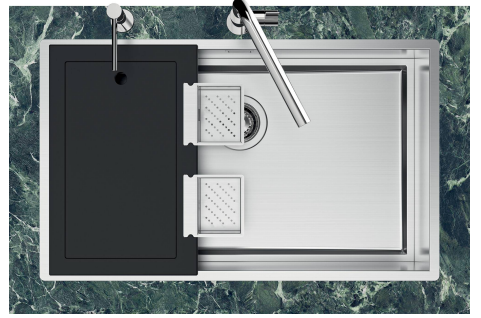

GRIGLIA POSIZIONATA A FILO VASCA / GRID EDGE POSITIONING

1254/05-

intaglio per il troppo-pieno  
solo con top > 10 mm  
recess for housing the over-flow  
only for top > 10 mm