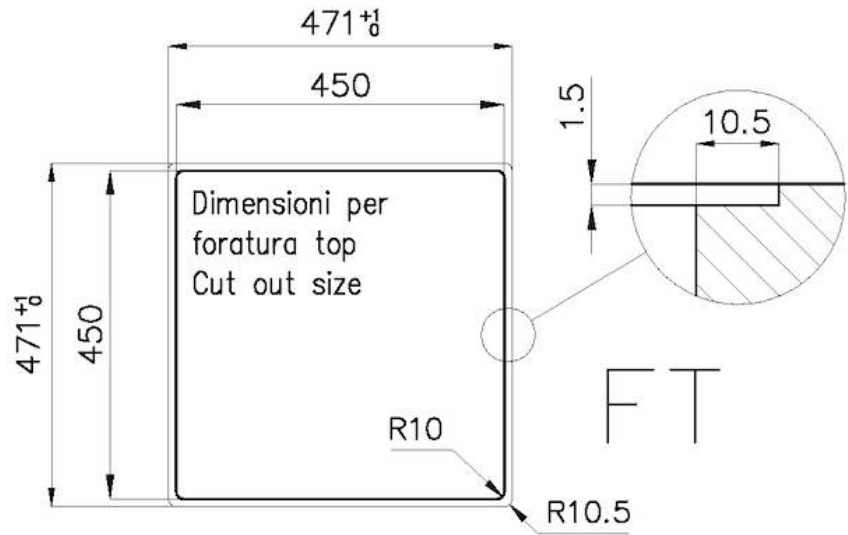

### 细节

材料 AISI 304 不锈钢

表面处理 拉丝 Foster

质地 磨砂

边型和安装方式 平嵌

底座 60 cm

尺寸 470 x 470 mm

标准配件 固定钩, 垫圈, 下水器, 溢水口和虹吸管, 纸板盒包装

龙头孔 无定位孔

安装孔 [View technical data sheet](#)

下水器 否

---

宽 47 cm

---

盆内尺寸 430 x 430 mm

---

GRIGLIA POSIZIONATA A FILO VASCA / GRID EDGE POSITIONING

1254/05-

intaglio per il troppo-pieno  
solo con top > 10 mm  
recess for housing the over-flow  
only for top > 10 mm